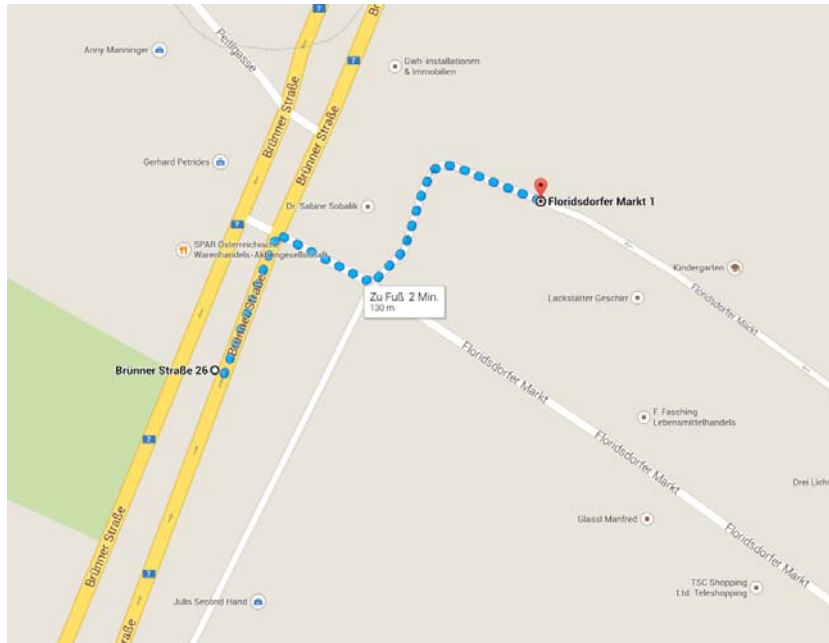

## **Anfahrt Gasthaus Schlingerhof (Brünnerstraße 34-38/Floridsdorfer Markt 1):**

U-bahn U6 bis Floridsdorf (Endstation). Von dort aus können Sie entweder zu Fuß gehen oder die Straßenbahn nehmen.

### **Fußweg:**

Vom Bahnhof Floridsdorf aus ist es ein 750m Fußweg (ca. 8-10 min) zum Gasthaus Schlingerhof.

1. Vom Bahnhof Floridsdorf (Karl-Waldbrunner-Platz) die Rechte Nordbahngasse Richtung Holzmeistergasse nehmen
2. Links abbiegen auf die Angerer Straße
3. Nach 350 Metern rechts abbiegen auf die Brünnerstraße
4. Nach 280 Metern erreichen Sie die Brünnerstraße 34-38
  - ➔ Über einen Durchgang betreten sie den Floridsdorfer Markt und erreichen in wenigen Schritten Ihr Ziel, das Gasthaus Schlingerhof

Fußweg vom Bahnhof Floridsdorf zum Gasthaus Schlingerhof

## Öffentliche Verkehrsmittel:

1. Straßenbahn 30 (Richtung Stammersdorf) bis Floridsdorfer Markt
  2. Straßenbahn 31 (Richtung Stammersdorf) bis Floridsdorfer Markt
- ➔ Von der Haltestelle geht man über den Floridsdorfer Markt zum Gasthaus Schlingerhof