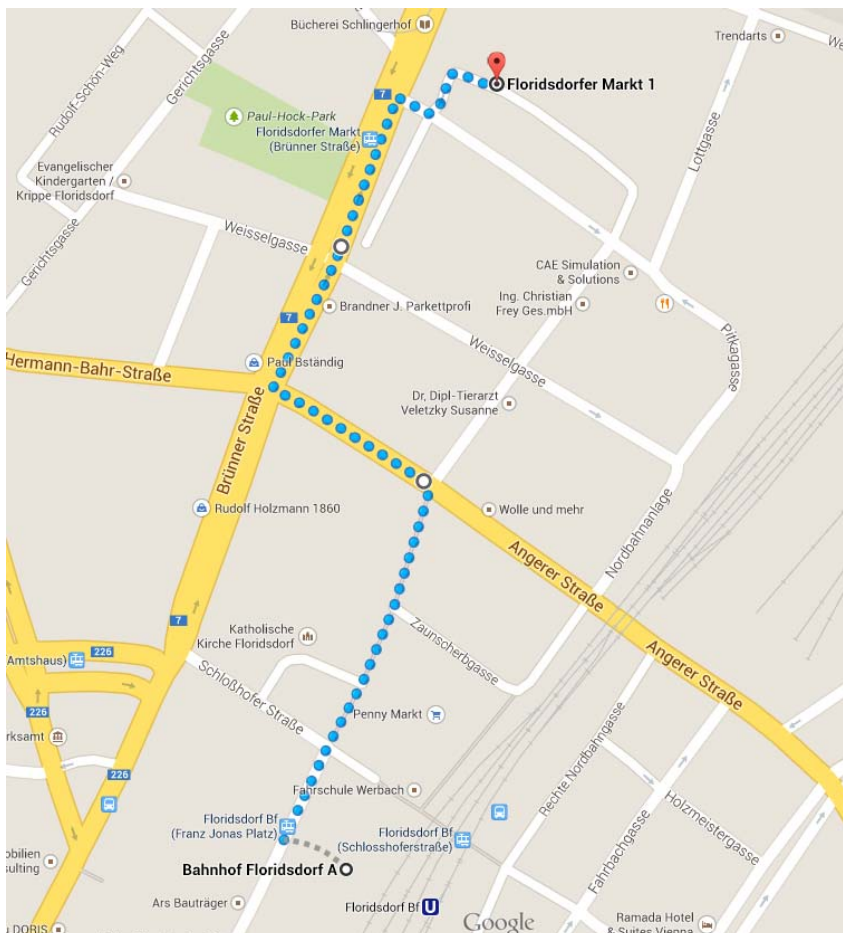

## **Anfahrt Gasthaus Schlingerhof (Brünnerstraße 34-38/Floridsdorfer Markt 1):**

U-bahn U6 bis Floridsdorf (Endstation). Von dort aus können Sie entweder zu Fuß gehen oder die Straßenbahn nehmen.

### **Fußweg:**

Vom Bahnhof Floridsdorf aus ist es ein 750m Fußweg (ca. 8-10 min) zum Gasthaus Schlingerhof.

1. Vom Bahnhof Floridsdorf (Karl-Waldbrunner-Platz) die Rechte Nordbahngasse Richtung Holzmeistergasse nehmen
2. Links abbiegen auf die Angerer Straße
3. Nach 350 Metern rechts abbiegen auf die Brünnerstraße
4. Nach 280 Metern erreichen Sie die Brünnerstraße 34-38
  - ➔ Über einen Durchgang betreten sie den Floridsdorfer Markt und erreichen in wenigen Schritten Ihr Ziel, das Gasthaus Schlingerhof

Fußweg vom Bahnhof Floridsdorf zum Gasthaus Schlingerhof

## Öffentliche Verkehrsmittel:

1. Straßenbahn 30 (Richtung Stammersdorf) bis Floridsdorfer Markt
  2. Straßenbahn 31 (Richtung Stammersdorf) bis Floridsdorfer Markt
- ➔ Von der Haltestelle geht man über den Floridsdorfer Markt zum Gasthaus Schlingerhof