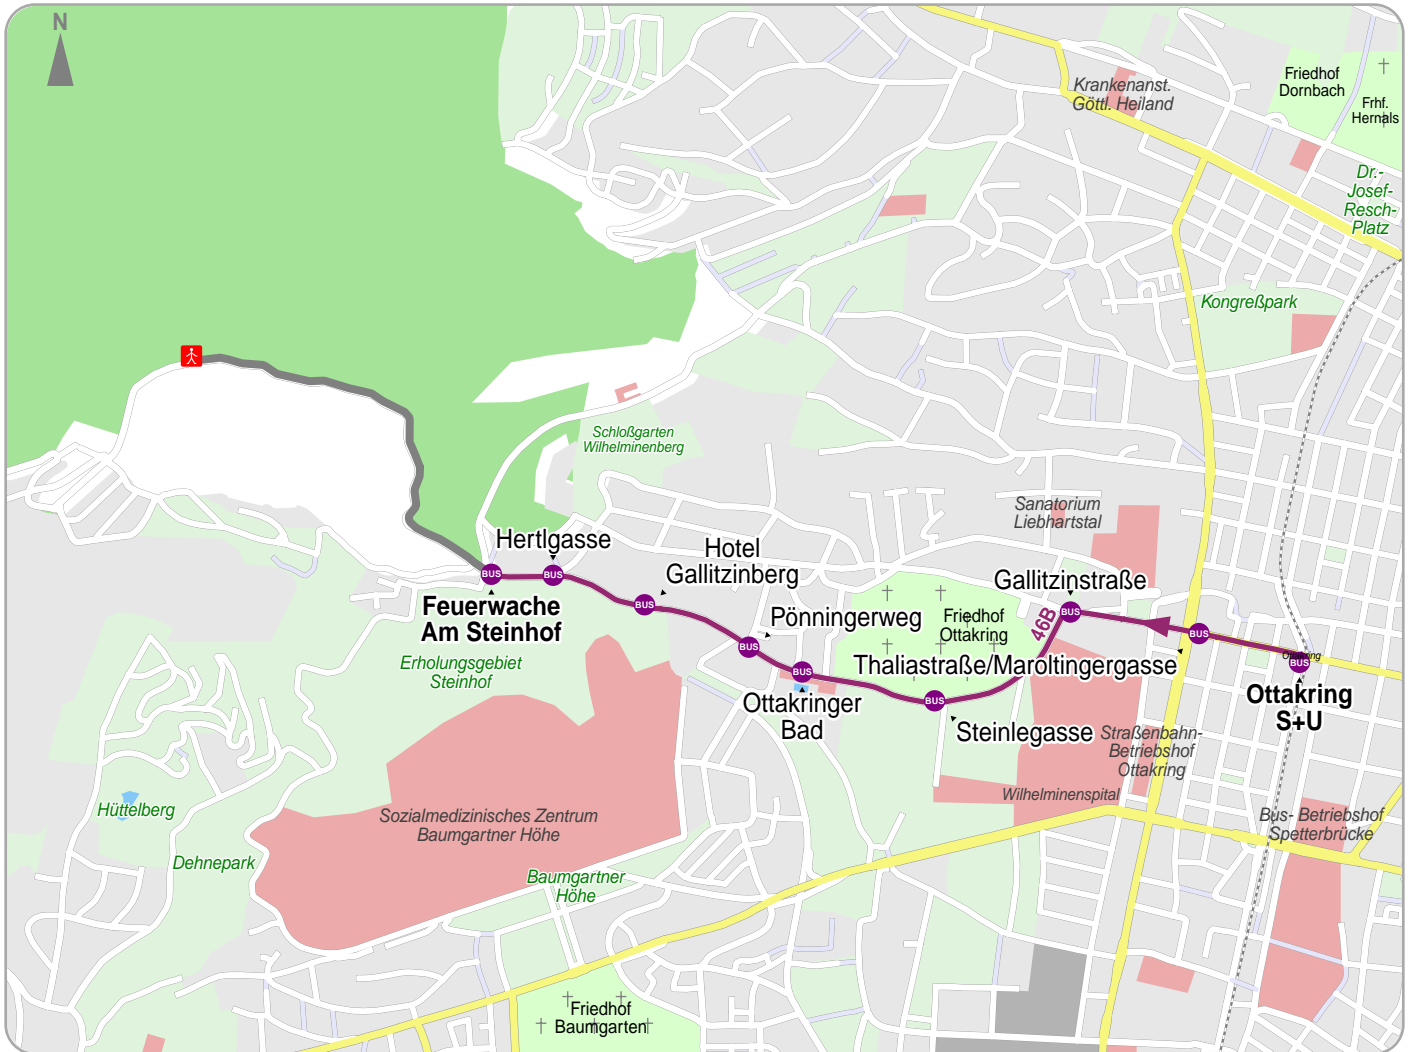

Route option from Ottakring S+U to Wien, Johann-Staud-Straße 80

© 2012 VOR, Teleatlas, Länder Wien, NÖ & Burgenland

1		Bus 46B	Ottakring S+U	Feuerwache Am Steinhof	Wilhelminenberg über Ottakringer Bad
2		Footpath	Feuerwache Am Steinhof	Wien, Johann-Staud-Straße 80	